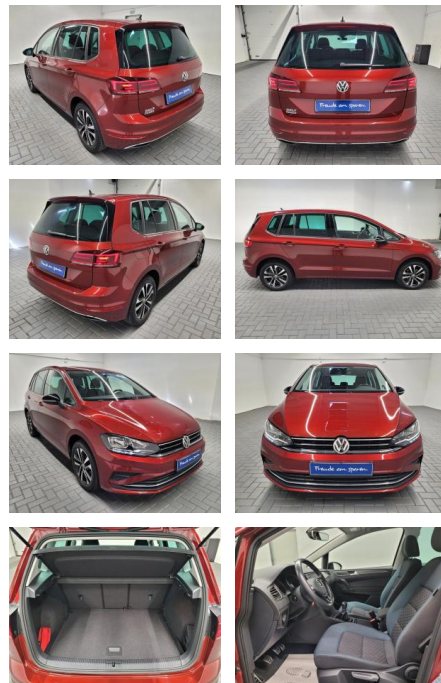

## Volkswagen Golf Sportsvan "VII IQ-Drive

AM35-29043 **Angebotsnr.:**

Erstzulassung:	Kilometer:	Farbe:	Leistung:	Kraftstoffart:
06.02.2020	11.300		85 kW / 116 PS	Benzin

**PREIS**  
**23.860 €**

**FINANZIERUNGSBEISPIEL**  
 Laufzeit: 60 Monate      Anzahlung: 30 %  
 Basis-Finanzierung:\*      Mtl. Rate:  
 Zielraten-Finanzierung:\*\* **154 €**