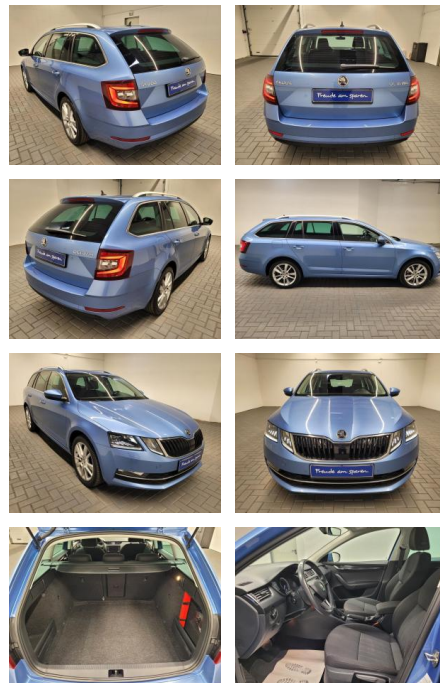

Skoda Octavia "Combi Style LED/Navi/SHZ/PDC

AM35-29039 **Angebotsnr.:**

| Erstzulassung: | Kilometer: | Farbe: | Leistung: | Kraftstoffart: |
|----------------|------------|--------|-----------------|----------------|
| 17.05.2019 | 66.000 | | 140 kW / 190 PS | Benzin |