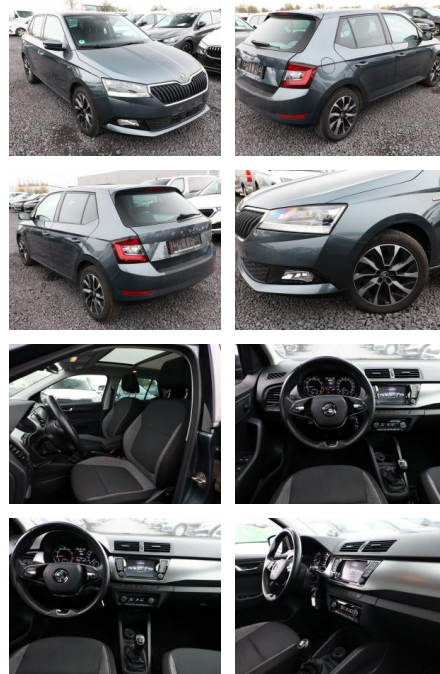

Skoda Fabia 1.0 TSI Drive 125 Best of LED Nav

AT27-GW-ABO **Angebotsnr.:**

Erstzulassung:	Kilometer:	Farbe:	Leistung:	Kraftstoffart:
27.01.2021	59.600	Grau	81 kW / 110 PS	Benzin

PREIS
15.100 €

FINANZIERUNGSBEISPIEL