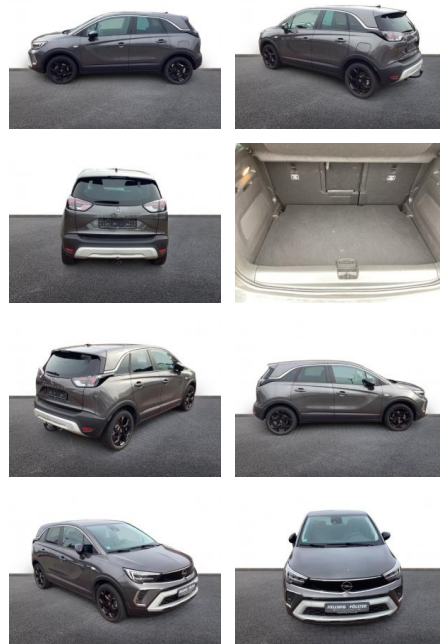

AH32-P401965 **Angebotsnr.:**

Erstzulassung:	Kilometer:	Farbe:	Leistung:	Kraftstoffart:
01.02.2023	13.020	Grau	81 kW / 110 PS	Benzin

PREIS
19.320 €

FINANZIERUNGSBEISPIEL
Laufzeit: 60 Monate Anzahlung: 30 %
Basis-Finanzierung:* Mtl. Rate:
Zielraten-Finanzierung:** **124 €**