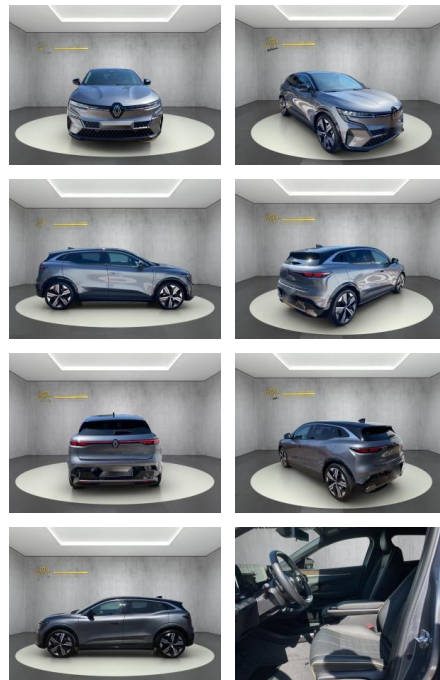

Erstzulassung:	Kilometer:	Farbe:	Leistung:	Kraftstoffart:
25.10.2022	34.650	Diverse	160 kW / 218 PS	Elektro

PREIS
36.210 €

FINANZIERUNGSBEISPIEL

Laufzeit: 60 Monate Anzahlung: 30 %
 Basis-Finanzierung:* Mtl. Rate:
 Zielraten-Finanzierung:** **233 €**