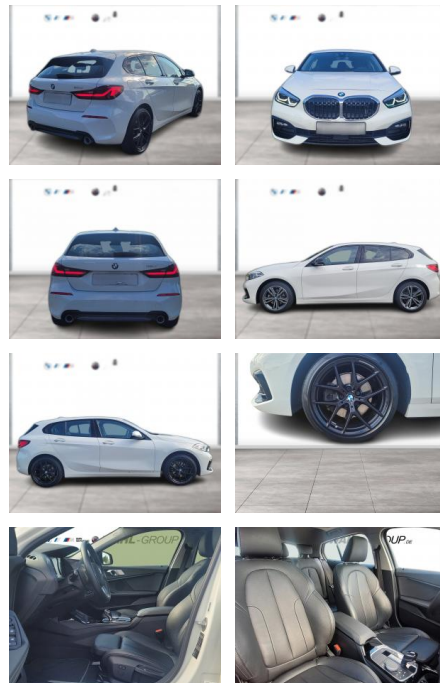

WG00-238583 Angebotsnr.:

Erstzulassung:	Kilometer:	Farbe:	Leistung:	Kraftstoffart:
01.03.2021	78.250	Weiß	110 kW / 150 PS	Diesel

PREIS
27.660 €

FINANZIERUNGSBEISPIEL

Laufzeit: 60 Monate Anzahlung: 30 %
 Basis-Finanzierung:* Mtl. Rate:
 Zielraten-Finanzierung:** **178 €**