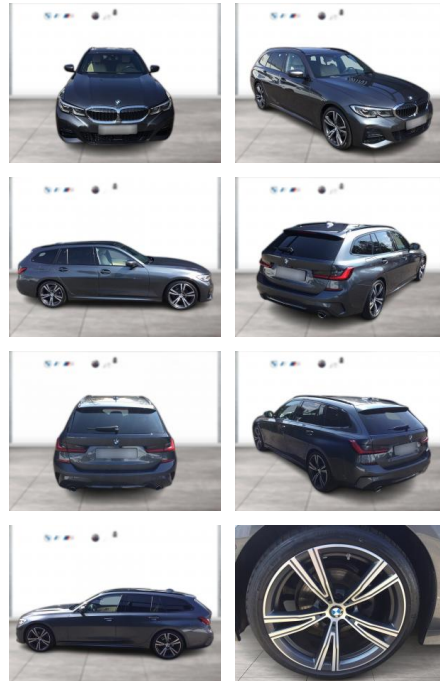

Ihr Ansprechpartner

Frau Kirsten Henky
E-Mail: k.henky@richter-annweiler.de
Telefon: 06346 30 88 90

Auto Richter GmbH
Landauer Str. 63 - 76855 Annweiler - Tel.: 06346 / 30 88 90

BMW 320i TOURING M SPORT PANO LASER AKUSTIK

WG03-227054 **Angebotsnr.:**

Erstzulassung:	Kilometer:	Farbe:	Leistung:	Kraftstoffart:
01.03.2020	53.100	Grau	135 kW / 184 PS	Benzin

PREIS	FINANZIERUNGSBEISPIEL	
36.410 €	Laufzeit: 60 Monate	Anzahlung: 30 %
	Basis-Finanzierung:**	Mtl. Rate:
	Zielraten-Finanzierung:**	234 €

* Basisfinanzierung: Anzahlung: 10.923 Euro, Laufzeit: 60 Monate, Nettodarlehen: 25.487 Euro, Gesamtbetrag: 40.227 Euro, Zinssätze: 5.83% Sollz. (gebunden), 5.99% eff.
** Zielratenfinanzierung: Anzahlung: 10.923 Euro, Laufzeit: 60 Monate, Nettodarlehen: 25.487 Euro, Zielrate: 18.205 Euro, Gesamtbetrag: 42.953 Euro, Zinssätze: 5.83% Sollz. (gebunden), 5.99% eff.,
Vermittlung für: Santander Consumer Bank
Repräsentatives Beispiel gem. § 17 Abs. 4 PAngV. Diese Finanzierungsangebote sind Beispiele. Gerne ermitteln wir für Sie Ihr individuelles Angebot.

Ausstattung

Sicherheit

- PDC Park Distance Control hinten
- Anti-Blockiersystem ABS
- Antischlupfregelung ASC+T
- elektronische Stabilitätskontrolle (ESP / DSP)
- Servolenkung
- Regensensor
- Wegfahrsperre
- Kindersitzbefestigung
- PDC Park Distance Control vorne

Multimedia

- Radio
- Navigation mit Bildschirm
- MP3 Anschluss
- Head UP Display
- Bluetooth

Komfort

- Zentralverriegelung

- Bordcomputer

Interieur

- Multifunktionslenkrad
- Sportsitze
- el. Fensterheber
- Sitzheizung

Exterieur

- Leichtmetallfelgen
- metallic
- Schiebedach
- Nebelscheinwerfer
- Dachreling

Umwelt

- Partikelfilter

Weiteres

- Sportfahrwerk
- Lichtsensor

- Panoramadach
- elektrische Aussenspiegel
- Start Stop Automatik
- Nichtraucher
- Sportpaket
- Abgasnorm EU6 RDE II
- Ablagenpaket
- ABS
- Active Guard Plus
- Adaptives Fahrwerk M-Technic
- Aktiver Fussgängerschutz
- Alarmanlage
- Ambientes Licht
- Armauflage vorn
- Auto Start/Stop Funktion
- Beifahrerairbag
- Beifahrerairbag-Deaktivierung
- Blow by-Heizer
- BMW Individual Dachhimmel anthrazit
- BMW Individual Dachreling Hochglanz Shadow Line

STÄNDIG ÜBER 15.000 FAHRZEUGE IM BESTAND!