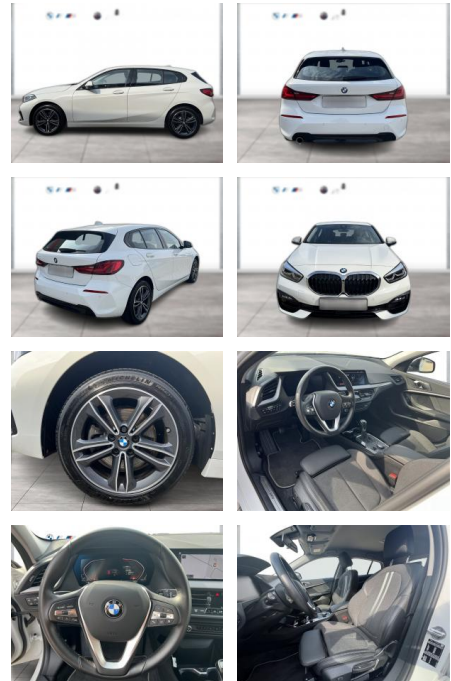

## BMW 118i Sport Line Navi Prof LED Active

WG09-230412 **Angebotsnr.:**

BMW PREMIUM SELECTION.  
GEBRAUCHTE AUTOMOBILE.

| Erstzulassung: | Kilometer: | Farbe: | Leistung:       | Kraftstoffart: |
|----------------|------------|--------|-----------------|----------------|
| 01.07.2021     | 39.907     | Weiß   | 100 kW / 136 PS | Benzin         |