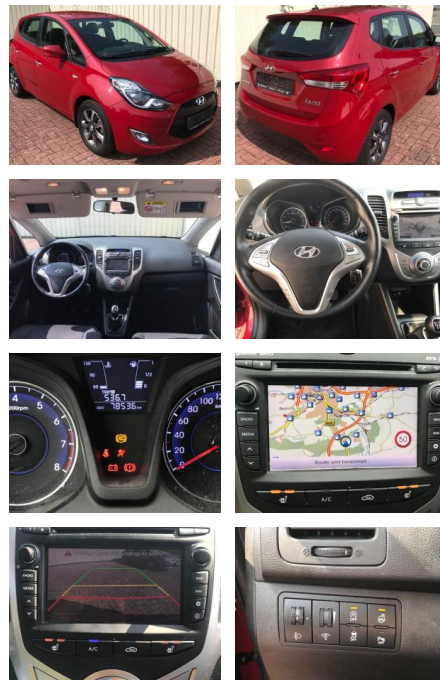

AP19-400481105 Angebotsnr.:

Erstzulassung:	Kilometer:	Farbe:	Leistung:	Kraftstoffart:	Verbr. komb.	CO2-Emission	CO2-Klasse (WLTP)
24.08.2019	78.536	Diverse	92 kW / 125 PS	Benzin	6,5 l/100km	140 g/km	D

PREIS
15.400 €

Sicherheit

- Reifendruckkontrollsystem

Multimedia

- USB
- Verkehrszeichenerkennung
- Sprachsteuerung
- Touchscreen

Komfort

- Berganfahrassistent
- Beheizbares Lenkrad
- Lederlenkrad

Weiteres

- Schaltwippen
- Start Stop Automatik
- **scheckheft-gepflegtes Fahrzeug aus 1. Hand:**
- *Getriebe: 6-Gang manuell
- Frontantrieb/Alarmanlage