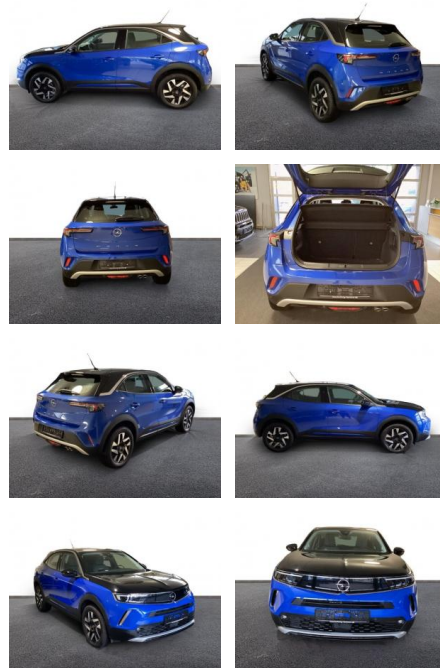

AH32-PW037605 Angebotsnr.:

| Erstzulassung: | Kilometer: | Farbe: | Leistung: | Kraftstoffart: |
|----------------|------------|--------|-----------------|----------------|
| 01.04.2023 | 1.900 | Blau | 100 kW / 136 PS | Benzin |