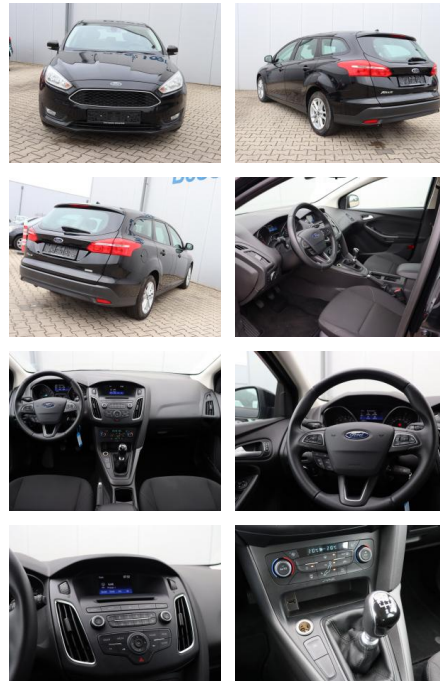

AB08-40020 **Angebotsnr.:**

Erstzulassung:	Kilometer:	Farbe:	Leistung:	Kraftstoffart:
31.03.2017	8.300	Schwarz	92 kW / 125 PS	Benzin

PREIS
14.590 €

FINANZIERUNGSBEISPIEL
Laufzeit: 60 Monate Anzahlung: 30 %
Basis-Finanzierung:* Mtl. Rate:
Zielraten-Finanzierung:** Mtl. Rate: **94 €**

Ausstattung

Besonderheiten

- 1. Hand
- **Originale 8300 KM!**
- **Zahnriemen + Service in 08.2024 erneuert!**
- **Klimaautomatik 2-Zonen**
- **Geschwindigkeits-Regelanlage (Tempomat)**
- **Sondermodell Business**