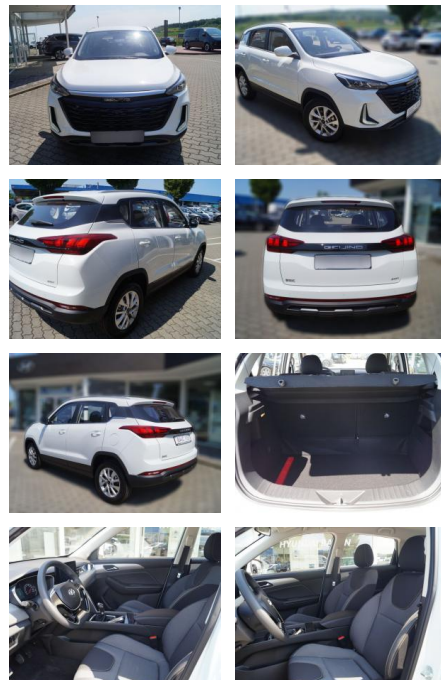

HE03-123189_019 Anbotsnr.:

Erstzulassung:	Kilometer:	Farbe:	Leistung:	Kraftstoffart:
01.08.2023	8.950	Weiß	85 kW / 116 PS	Benzin

PREIS
17.630 €

FINANZIERUNGSBEISPIEL

Laufzeit: 60 Monate Anzahlung: 30 %
 Basis-Finanzierung:* Mtl. Rate:
 Zielraten-Finanzierung:** **113 €**