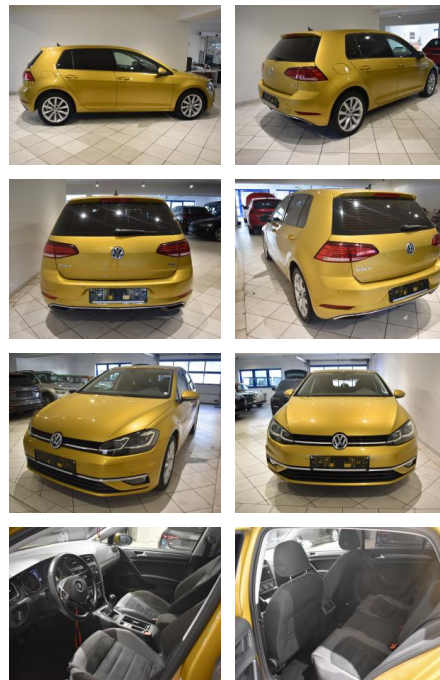

AH44-ATS4517Angebotsnr.:

Erstzulassung:	Kilometer:	Farbe:	Leistung:	Kraftstoffart:	Verbr. komb.	CO2-Emission	CO2-Klasse (WLTP)
12.01.2018	69.985	Gelb	92 kW / 125 PS	Benzin	5,3 l/100km	122 g/km	D

PREIS
17.580 €