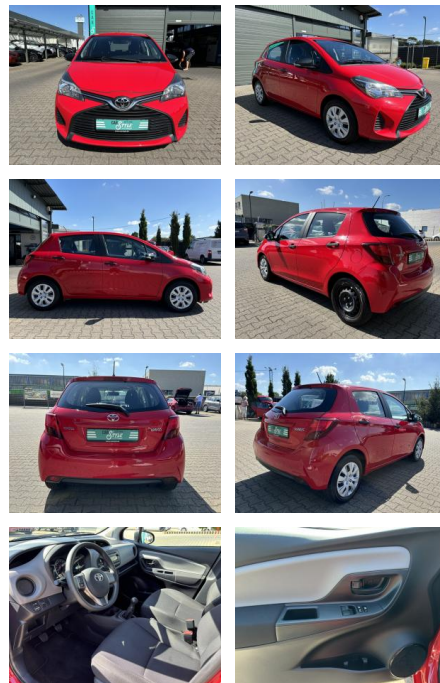

Toyota Yaris 1.0 VVTi KLIMA TÜV PDC

CS01-KOMTOYOTOBASIS

Erstzulassung:	Kilometer:	Farbe:	Leistung:	Kraftstoffart:
16.11.2016	92.000	Rot	51 kW / 69 PS	Benzin

PREIS	FINANZIERUNGSBEISPIEL	
9.930 €	Laufzeit: 60 Monate Anzahlung: 30 % Basis-Finanzierung:* Mtl. Rate: Zielraten-Finanzierung:** Mtl. Rate: 64 €	* Basisfinanzierung: Anzahlung: 2.979 Euro, Laufzeit: 60 Monate, Nettodarlehen: 6.951 Euro, Gesamtbetrag: 10.971 Euro, Zinssätze: 5.83% Sollz. (gebunden), 5.99% eff. ** Zielratenfinanzierung: Anzahlung: 2.979 Euro, Laufzeit: 60 Monate, Nettodarlehen: 6.951 Euro, Zielrate: 4.965 Euro, Gesamtbetrag: 11.714 Euro, Zinssätze: 5.83% Sollz. (gebunden), 5.99% eff., Vermittlung für: Santander Consumer Bank Repräsentatives Beispiel gem. § 17 Abs. 4 PAngV. Diese Finanzierungsangebote sind Beispiele. Gerne ermitteln wir für Sie Ihr individuelles Angebot.

Multimedia

- Radio
- CD Radio
- MP3 Anschluss

Komfort

- Klimaanlage
- Front-, Seiten- und weitere Airbags
- Lederlenkrad
- Zentralverriegelung
- Fernbedienung Zentralverriegelung
- Bordcomputer

Interieur

- Durchladesystem
- el. Fensterheber
- Fensterheber elektrisch vorn