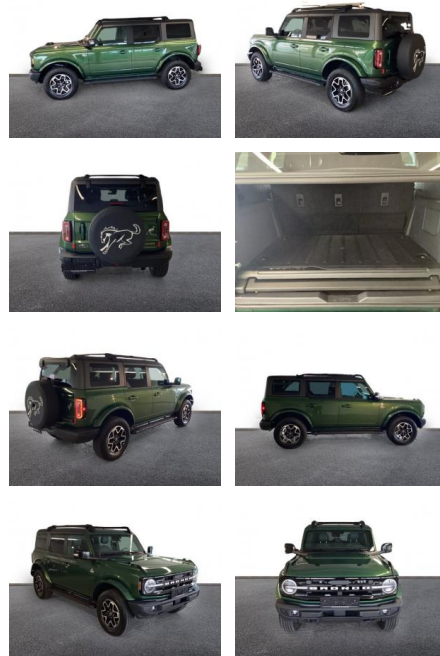

## Ford Bronco V6 OUTER BANKS NAVI / KAMERA /

AH32-LA80053Angebotsnr.:

Erstzulassung:	Kilometer:	Farbe:	Leistung:	Kraftstoffart:
01.05.2023	8.400	Grün	246 kW / 334 PS	Benzin

**PREIS**  
**63.090 €**