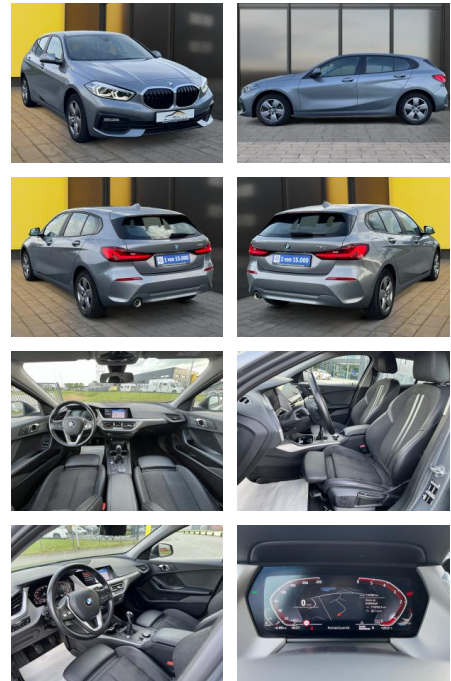

## BMW 116d+LED+PDC+Werksgarantie+Live Cockpit

AB19-NB3-103Angebotsnr.:

Erstzulassung:	Kilometer:	Farbe:	Leistung:	Kraftstoffart:
08.04.2022	115.000	Grau	85 kW / 116 PS	Diesel

**PREIS**  
**18.810 €**