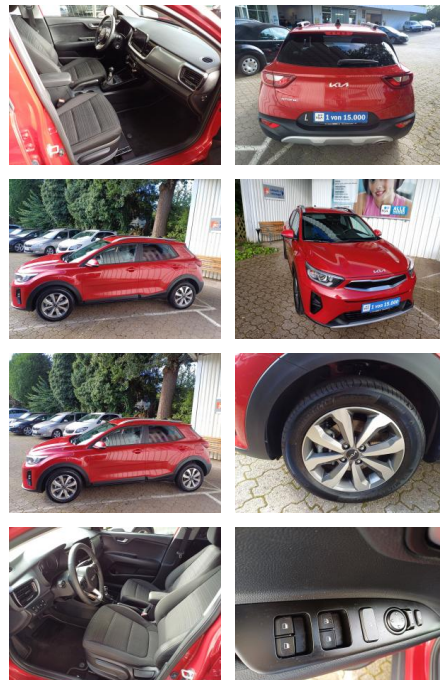

FL00-H6240H2Angebotsnr.:

Erstzulassung:	Kilometer:	Farbe:	Leistung:	Kraftstoffart:
21.04.2023	15.510	Rot	62 kW / 84 PS	Benzin

PREIS
19.540 €

FINANZIERUNGSBEISPIEL

Laufzeit: 60 Monate Anzahlung: 30 %
 Basis-Finanzierung:* Mtl. Rate:
 Zielraten-Finanzierung:** **126 €**