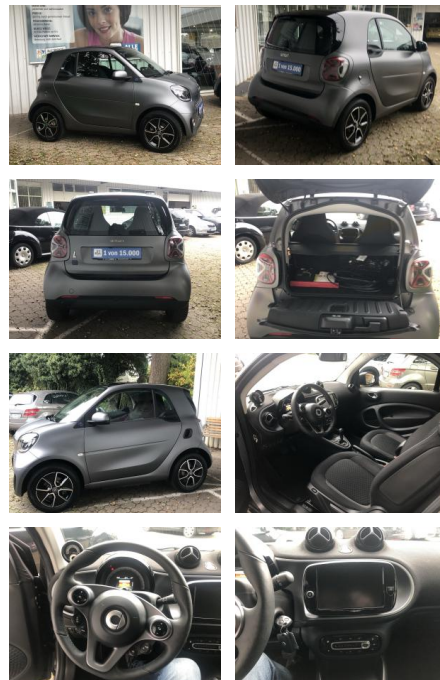

Ihr Ansprechpartner

Frau Kirsten Henky
 E-Mail: k.henky@richter-anweiler.de
 Telefon: 06346 30 88 90

Auto Richter GmbH
 Landauer Str. 63 - 76855 Annweiler - Tel.: 06346 / 30 88 90

Smart ForTwo EQ Exclusive PANO*PTS*ALU*CAM*MEDIA...

FL00-W8398WAngebotsnr.:

Erstzulassung:	Kilometer:	Farbe:	Leistung:	Kraftstoffart:
06.04.2023	6.990	Grau	60 kW / 82 PS	Elektro

PREIS	FINANZIERUNGSBEISPIEL	
17.060 €	Laufzeit: 60 Monate Anzahlung: 30 % Basis-Finanzierung:* Mtl. Rate: Zielraten-Finanzierung:** 110 €	* Basisfinanzierung: Anzahlung: 5.118 Euro, Laufzeit: 60 Monate, Nettodarlehen: 11.942 Euro, Gesamtbetrag: 18.848 Euro, Zinssätze: 5.83% Sollz. (gebunden), 5.99% eff. ** Zielratenfinanzierung: Anzahlung: 5.118 Euro, Laufzeit: 60 Monate, Nettodarlehen: 11.942 Euro, Zielrate: 8.530 Euro, Gesamtbetrag: 20.126 Euro, Zinssätze: 5.83% Sollz. (gebunden), 5.99% eff., Vermittlung für: Santander Consumer Bank Repräsentatives Beispiel gem. § 17 Abs. 4 PAngV. Diese Finanzierungsangebote sind Beispiele. Gerne ermitteln wir für Sie Ihr individuelles Angebot.

Ausstattung

Besonderheiten

- Winter-Paket
- Ladekabel-Paket
- Ganzjahresreifen
- Einparkhilfe hinten und Rückfahrkamera
- Voll-LED-Scheinwerfer
- Panoramadach
- Exclusive-Paket
- 22 kW-Bordlader
- tridion Sicherheitszelle in graphite grey (matt)
- 15" Leichtmetallräder im 4-Speichen-Design