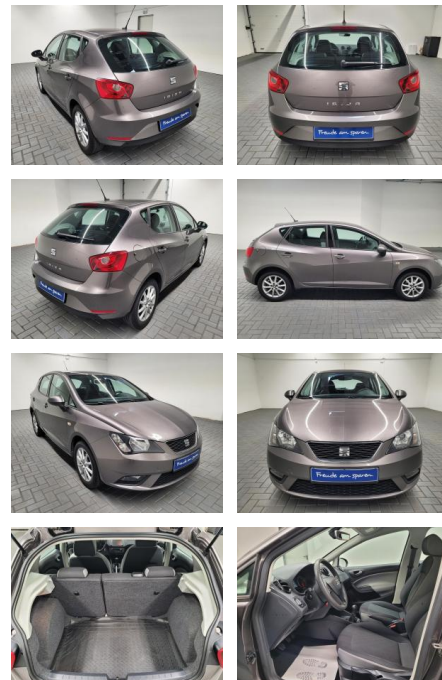

Ihr Ansprechpartner

Herr Denis Müsch
E-Mail: savin@richter-annweiler.de
Telefon: 06346 30 88 90

Auto Richter GmbH
Landauer Str. 63 - 76855 Annweiler - Tel.: 06346 / 30 88 90

Seat Ibiza Style Navi/Klimaaut./PDC/Tempomat

AM35-26465 **Angebotsnr.:**

Erstzulassung:	Kilometer:	Farbe:	Leistung:	Kraftstoffart:
01.03.2016	89.980		70 kW / 95 PS	Benzin

PREIS
12.820 €

FINANZIERUNGSBEISPIEL
Laufzeit: 60 Monate Anzahlung: 30 %
Basis-Finanzierung:* Mtl. Rate:
Zielraten-Finanzierung:** Mtl. Rate: **83 €**