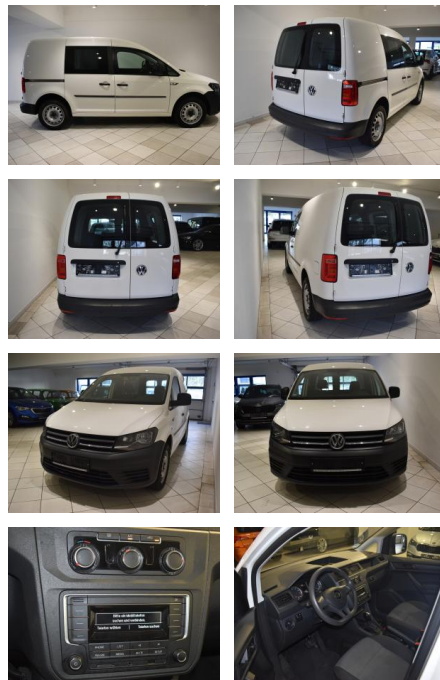

AH44-ATS6185Angebotsnr.:

Erstzulassung:	Kilometer:	Farbe:	Leistung:	Kraftstoffart:
08.05.2019	88.105	Weiß	92 kW / 125 PS	Benzin

PREIS
20.360 €

FINANZIERUNGSBEISPIEL
Laufzeit: 60 Monate Anzahlung: 30 %
Basis-Finanzierung:* Mtl. Rate:
Zielraten-Finanzierung:** **131 €**