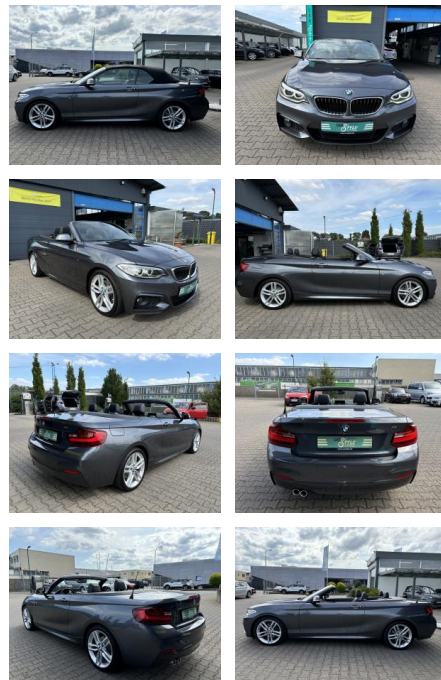

## BMW 225d M SPORT PAKET SHZ NAVI PDC HiFi

CS01-FO2407256 Angebotsnr.:

Erstzulassung:	Kilometer:	Farbe:	Leistung:	Kraftstoffart:
17.05.2016	87.500	grau	165 kW / 224 PS	Diesel

**PREIS**  
**24.350 €**