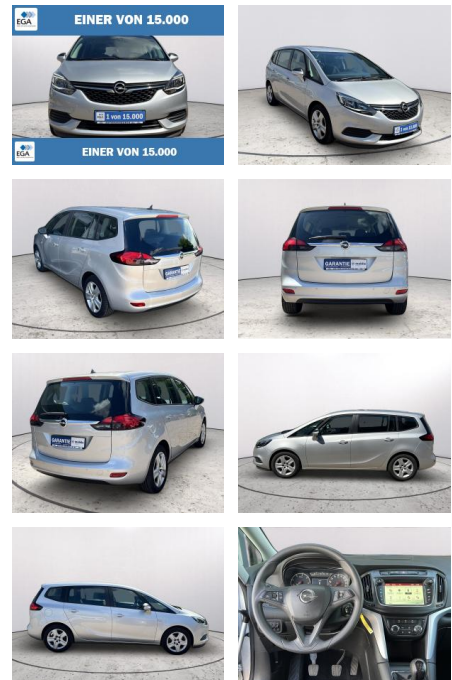

Ihr Ansprechpartner

Frau Kirsten Henky
 E-Mail: k.henky@richter-annweiler.de
 Telefon: 06346 30 88 90

Auto Richter GmbH
 Landauer Str. 63 - 76855 Annweiler - Tel.: 06346 / 30 88 90

Opel Zafira 1.6 CDTI Edition *Navigation*PDC*Kli...

AB73-0047-8478Angebotsnr.:

Erstzulassung:	Kilometer:	Farbe:	Leistung:	Kraftstoffart:
10.07.2017	83.602	Silber	88 kW / 120 PS	Diesel

PREIS	FINANZIERUNGSBEISPIEL
14.380 €	Laufzeit: 60 Monate Anzahlung: 30 % Basis-Finanzierung:* Mtl. Rate: Zielraten-Finanzierung:** Mtl. Rate: 93 €