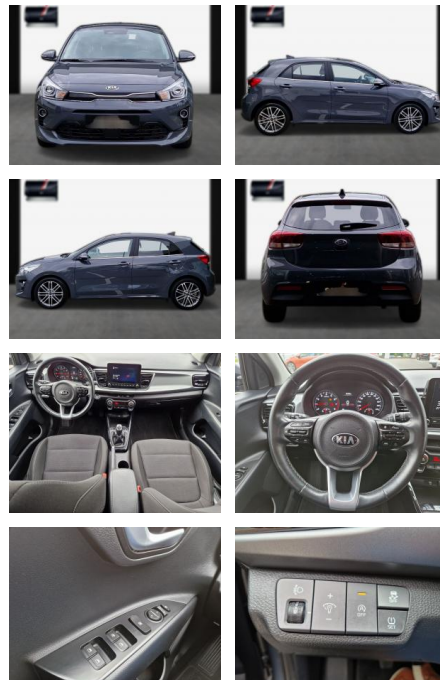

SA13-64640 **Angebotsnr.:**

Erstzulassung:	Kilometer:	Farbe:	Leistung:	Kraftstoffart:
25.09.2020	31.500	Diverse	74 kW / 101 PS	Benzin

PREIS
17.060 €

FINANZIERUNGSBEISPIEL
Laufzeit: 60 Monate Anzahlung: 30 %
Basis-Finanzierung:* Mtl. Rate:
Zielraten-Finanzierung:** **1110 €**