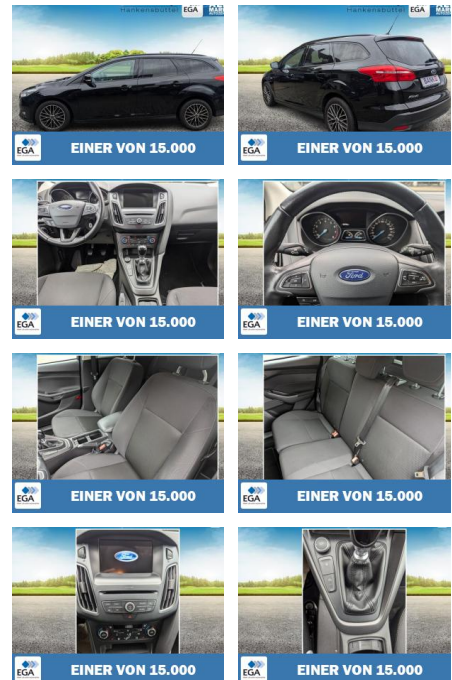

Ford Focus Business 1.0 EcoBoost

AP36-J18694 **Angebotsnr.:**

Erstzulassung:	Kilometer:	Farbe:	Leistung:	Kraftstoffart:
01.02.2017	95.712	Schwarz	92 kW / 125 PS	Benzin

PREIS
13.560 €

FINANZIERUNGSBEISPIEL
 Laufzeit: 60 Monate Anzahlung: 30 %
 Basis-Finanzierung:* Mtl. Rate:
 Zielraten-Finanzierung:** Mtl. Rate: **87 €**