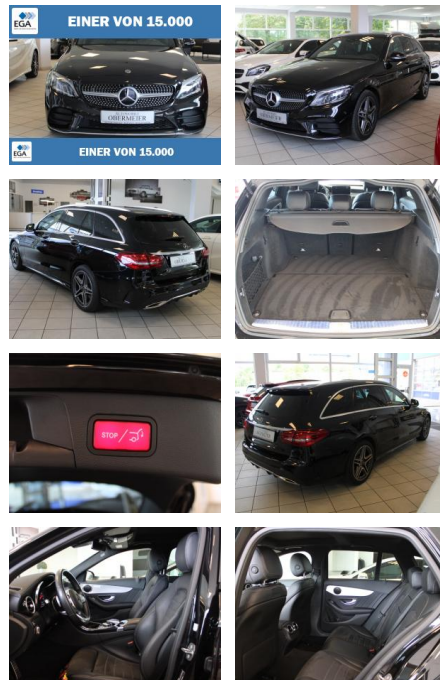

AO15-1 24 G 12 Angebotsnr.:

Erstzulassung:	Kilometer:	Farbe:	Leistung:	Kraftstoffart:
12.08.2019	45.500	Schwarz	135 kW / 184 PS	Benzin

PREIS	FINANZIERUNGSBEISPIEL	
33.650 €	Laufzeit: 60 Monate Anzahlung: 30 % Basis-Finanzierung:* Mtl. Rate: Zielraten-Finanzierung:** 217 €	* Basisfinanzierung: Anzahlung: 10.095 Euro, Laufzeit: 60 Monate, Nettodarlehen: 23.555 Euro, Gesamtbetrag: 37.177 Euro, Zinssätze: 5.83% Sollz. (gebunden), 5.99% eff. ** Zielratenfinanzierung: Anzahlung: 10.095 Euro, Laufzeit: 60 Monate, Nettodarlehen: 23.555 Euro, Zielrate: 16.825 Euro, Gesamtbetrag: 39.697 Euro, Zinssätze: 5.83% Sollz. (gebunden), 5.99% eff., Vermittlung für: Santander Consumer Bank Repräsentatives Beispiel gem. § 17 Abs. 4 PAngV. Diese Finanzierungsangebote sind Beispiele. Gerne ermitteln wir für Sie Ihr individuelles Angebot.