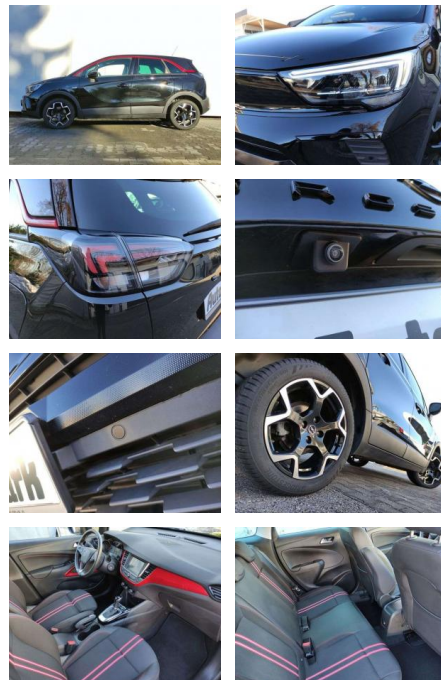

AP08-310763 **Angebotsnr.:**

Erstzulassung:	Kilometer:	Farbe:	Leistung:	Kraftstoffart:	Verbr. komb.	CO2-Emission	CO2-Klasse (WLTP)
01.02.2023	15.358	Schwarz	96 kW / 131 PS	Benzin	6,5 l/100km	143 g/km	E