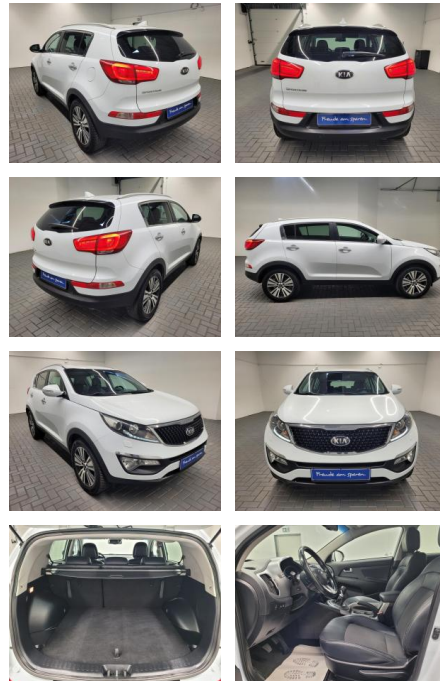

## Kia Sportage Xenon/Navi/Kamera/AHK/4x SHZ

AM35-23037 **Angebotsnr.:**

| Erstzulassung: | Kilometer: | Farbe: | Leistung:       | Kraftstoffart: |
|----------------|------------|--------|-----------------|----------------|
| 15.10.2015     | 109.550    |        | 122 kW / 166 PS | Benzin         |