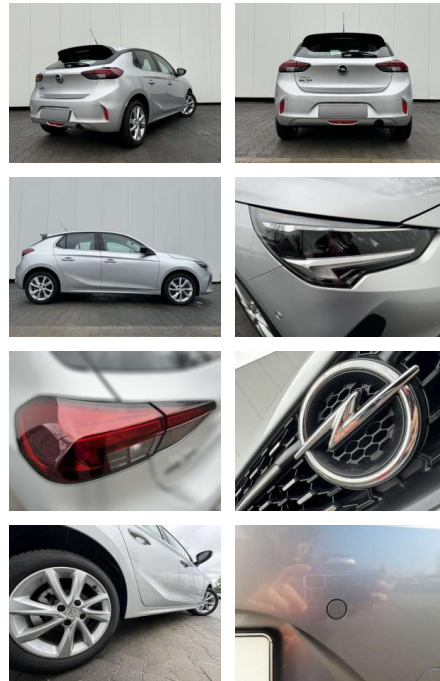

Opel Corsa Corsa 1.2 Turbo Aut. Elegance

AP08-310774 **Angebotsnr.:**

Erstzulassung:	Kilometer:	Farbe:	Leistung:	Kraftstoffart:	Verbr. komb.	CO2-Emission	CO2-Klasse (WLTP)
01.01.2023	13.300	Silber	74 kW / 101 PS	Benzin	5,6 l/100km	127 g/km	D