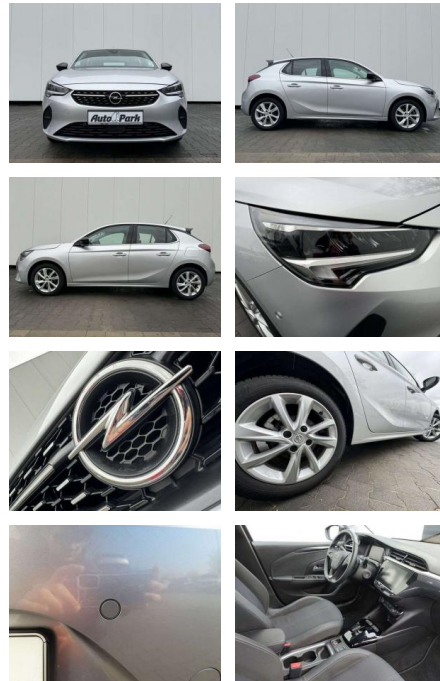

Ihr Ansprechpartner

Herr Eugen Savin
E-Mail: info@richter-annweiler.de
Telefon: 06346 30 88 90

Auto Richter GmbH
Landauer Str. 63 - 76855 Annweiler - Tel.: 06346 / 30 88 90

Opel Corsa Corsa 1.2 Turbo Aut. Elegance

AP08-310847 **Angebotsnr.:**

Erstzulassung:	Kilometer:	Farbe:	Leistung:	Kraftstoffart:	Verbr. komb.	CO2-Emission	CO2-Klasse (WLTP)
01.04.2023	18.500	Silber	74 kW / 101 PS	Benzin	5,6 l/100km	127 g/km	D

PREIS	FINANZIERUNGSBEISPIEL	
19.420 €	Laufzeit: 60 Monate Anzahlung: 30 % Basis-Finanzierung:* Mtl. Rate: Zielraten-Finanzierung:** 125 €	* Basisfinanzierung: Anzahlung: 5.826 Euro, Laufzeit: 60 Monate, Nettodarlehen: 13.594 Euro, Gesamtbetrag: 21.456 Euro, Zinssätze: 5.83% Sollz. (gebunden), 5.99% eff. ** Zielratenfinanzierung: Anzahlung: 5.826 Euro, Laufzeit: 60 Monate, Nettodarlehen: 13.594 Euro, Zielrate: 9.710 Euro, Gesamtbetrag: 22.910 Euro, Zinssätze: 5.83% Sollz. (gebunden), 5.99% eff., Vermittlung für: Santander Consumer Bank Repräsentatives Beispiel gem. § 17 Abs. 4 PAngV. Diese Finanzierungsangebote sind Beispiele. Gerne ermitteln wir für Sie Ihr individuelles Angebot.

Ausstattung

Sicherheit

- Anti-Blockiersystem ABS

Multimedia

- Radio

Weiteres

- voll digitales Kombiinstrument
- Touchscreen Display LED-Scheinwerfer
- Adaptives Bremslicht Fernlichtassistent
- 16" Leichtmetallfelgen Klimaanlage Sitz:
- Sitzheizung vorn Einparkhilfe vorn und hinten
- Geschwindigkeitsregler Spur- und Spurhalte-Assistent
- Multifunktions-Lederlenkrad Radio:
- Multimedia Radio mit 7"- Touchscr
- Radiozubehör: DAB-Tuner (DAB+fähig)
- Innenspiegel automatisch abblendbar
- Außenspiegel elek. verstellb. u. beh.(2) Toter-Winkel-Warner
- Getriebe: 8-Stufen-Automatikgetriebe

- 12V in der Mittelkonsole
- Zentralverriegelung: 2 Zündschlüssel
- Zentralverriegelung m. Funkfernbedienung
- Lichtsensor und Regensensor Vorrüstung für Kindersitz "ISOFIX" vorn
- Vorrüstung für Kindersitz "ISOFIX" hint. Wärmeschutzverglasung
- getönt USB-Schnittstelle
- Umgebungsausleuchtung Pollenfilter
- Parkbremse
- elektrisch Dreipunktsicherheitsgurte (5)
- Drehzahlmesser Dachspoiler Bremsleuchte
- dritte Bordcomputer
- Außenspiegelgehäuse in schwarz
- Airbag: Kopfairbags vorn und hinten Airbag
- Seitenairbags vorn Airbag Fahrer- und Bei.seite"Full-Size"
- Lackierung: Metallic Ablagefächer Parkpilot
- Einparkhilfe hinten Park & Go
- Elektronisches Stabilitätsprog. ESP
- Plus Fahrerinstrumentendisplay 7"