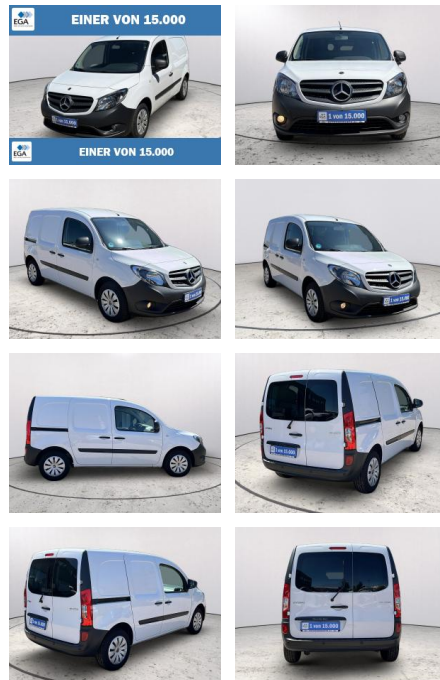

Ihr Ansprechpartner

Herr Denis Müsch
 E-Mail: savin@richter-annweiler.de
 Telefon: 06346 30 88 90

Auto Richter GmbH
 Landauer Str. 63 - 76855 Annweiler - Tel.: 06346 / 30 88 90

Mercedes-Benz Citan 111 CDI Lang *Klima *PDC* T...

AB73-0033-6108 Angebotsnr.:

| Erstzulassung: | Kilometer: | Farbe: | Leistung: | Kraftstoffart: |
|----------------|------------|--------|----------------|----------------|
| 09.12.2020 | 78.528 | Weiß | 85 kW / 116 PS | Diesel |