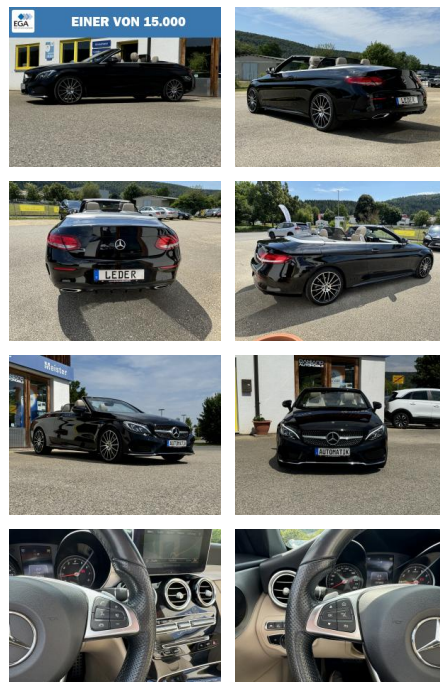

Ihr Ansprechpartner

Herr Denis Müsch
 E-Mail: savin@richter-annweiler.de
 Telefon: 06346 30 88 90

Auto Richter GmbH
 Landauer Str. 63 - 76855 Annweiler - Tel.: 06346 / 30 88 90

Mercedes-Benz C 250 AMG Line /LED/Airscarf/AIRCA...

DA04-ED2407-2776444

Erstzulassung:	Kilometer:	Farbe:	Leistung:	Kraftstoffart:
05.04.2018	108.000	Schwarz	155 kW / 211 PS	Benzin

PREIS
31.060 €

FINANZIERUNGSBEISPIEL

Laufzeit: 60 Monate Anzahlung: 30 %
 Basis-Finanzierung:* Mtl. Rate:
 Zielraten-Finanzierung:** **200 €**