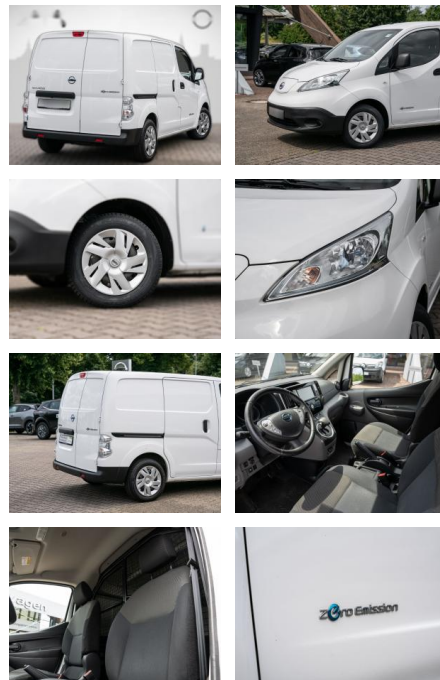

RS04-15936 **Angebotsnr.:**

Erstzulassung:	Kilometer:	Farbe:	Leistung:	Kraftstoffart:
24.05.2019	39.122	Diverse	80 kW / 109 PS	Elektro

PREIS
19.380 €

FINANZIERUNGSBEISPIEL

Laufzeit: 60 Monate Anzahlung: 30 %
 Basis-Finanzierung:* Mtl. Rate:
 Zielraten-Finanzierung:** **125 €**