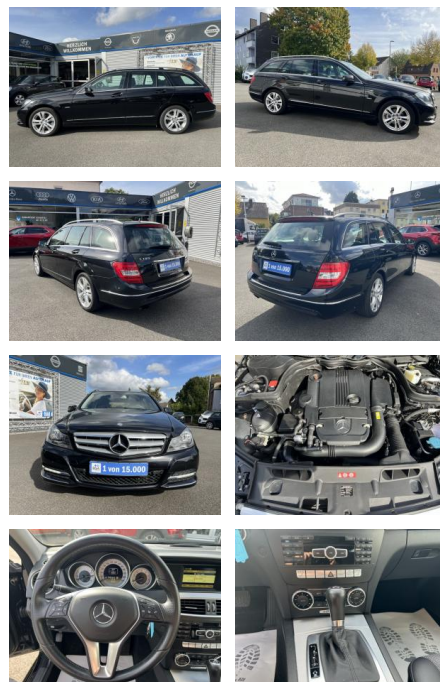

Ihr Ansprechpartner

Frau Kirsten Henky
 E-Mail: k.henky@richter-anweiler.de
 Telefon: 06346 30 88 90

Auto Richter GmbH
 Landauer Str. 63 - 76855 Annweiler - Tel.: 06346 / 30 88 90

Mercedes-Benz C 180 T BE AVANTGARDE AUTOMATIK*KL...

AC00-1F91720 **Angebotsnr.:**

Erstzulassung: 11.06.2012 **Kilometer:** 105.000 **Farbe:** Obsidianschwarz **Leistung:** 115 kW / 156 PS **Kraftstoffart:** Benzin

PREIS 15.570 €	FINANZIERUNGSBEISPIEL	
	Laufzeit: 60 Monate	Anzahlung: 30 %
	Basis-Finanzierung:**	Mtl. Rate:
	Zielraten-Finanzierung:**	100 €