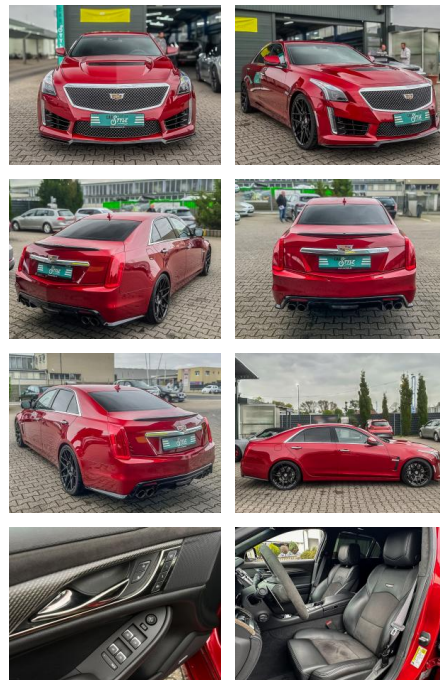

Cadillac CTS 6.2 V8 -V SHZ SB R.CAM HRE WHEELS V...

CS01-FO24072446gebotsnr.:

Erstzulassung:	Kilometer:	Farbe:	Leistung:	Kraftstoffart:
24.03.2016	51.050	Rot	477 kW / 649 PS	Benzin

PREIS
57.790 €

FINANZIERUNGSBEISPIEL