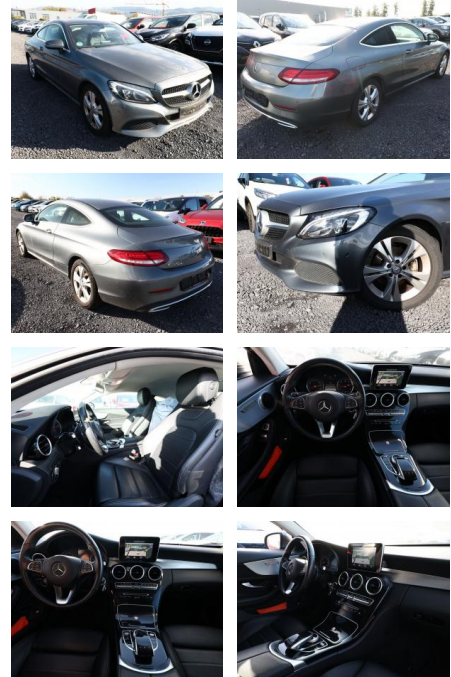

AT27-GW-ABO250 Anzebotsnr.:

Erstzulassung:	Kilometer:	Farbe:	Leistung:	Kraftstoffart:
14.07.2017	64.697	Grau	125 kW / 170 PS	Diesel

PREIS
26.000 €

FINANZIERUNGSBEISPIEL

Laufzeit: 60 Monate Anzahlung: 30 %
Basis-Finanzierung:* Mtl. Rate:
Zielraten-Finanzierung:** **167 €**

Multimedia

- Radio
- el. Sitzverstellung
- Navigation mit Bildschirm

Komfort

- Zentralverriegelung
- Bordcomputer

Interieur

- Multifunktionslenkrad
- el. Fensterheber
- Sitzheizung

Exterieur

- Leichtmetallfelgen
- metallic