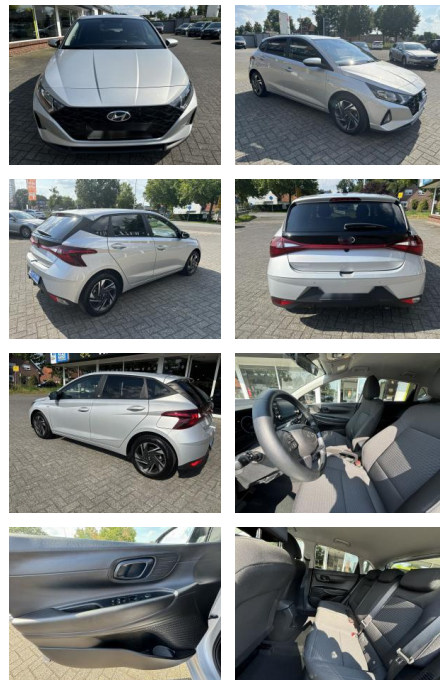

WS04-105803 **Angebotsnr.:**

Erstzulassung:	Kilometer:	Farbe:	Leistung:	Kraftstoffart:
25.02.2022	47.780	Diverse	74 kW / 101 PS	Benzin

PREIS
19.730 €

FINANZIERUNGSBEISPIEL

Laufzeit: 60 Monate Anzahlung: 30 %
 Basis-Finanzierung:* Mtl. Rate:
 Zielraten-Finanzierung:** **127 €**