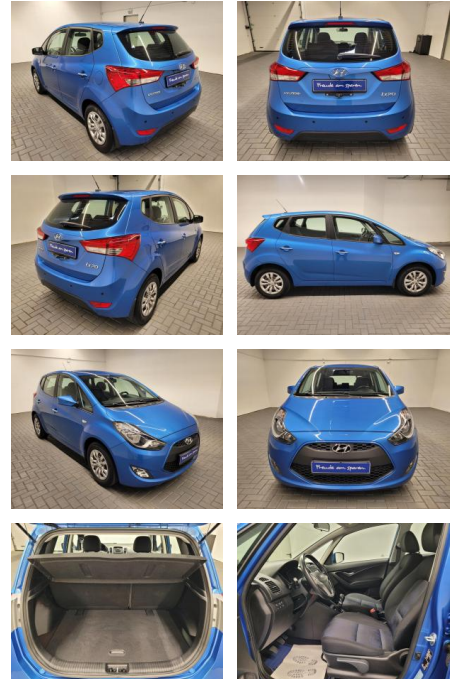

## Hyundai ix20 PDC/Radio-CD/USB/Klima/Start-/Stop

AM35-26386 **Angebotsnr.:**

Erstzulassung:	Kilometer:	Farbe:	Leistung:	Kraftstoffart:
05.04.2017	54.030		92 kW / 125 PS	Benzin

**PREIS**  
**15.890 €**

**FINANZIERUNGSBEISPIEL**  
 Laufzeit: 60 Monate      Anzahlung: 30 %  
 Basis-Finanzierung:\*      Mtl. Rate:  
 Zielraten-Finanzierung:\*\* **102 €**