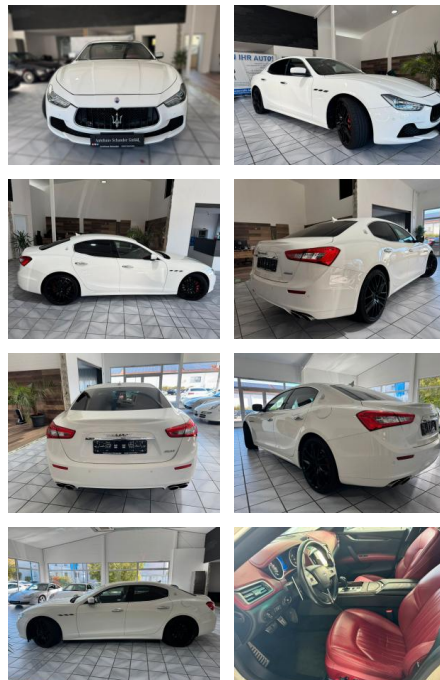

Erstzulassung:	Kilometer:	Farbe:	Leistung:	Kraftstoffart:	Verbr. komb.	CO2-Emission	CO2-Klasse (WLTP)
24.06.2015	56.211	Diverse	301 kW / 409 PS	Benzin	10,4 l/100km	242 g/km	G

PREIS
33.120 €

FINANZIERUNGSBEISPIEL