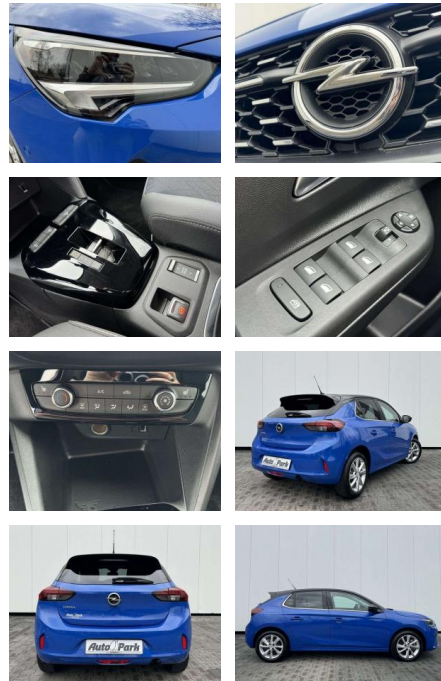

Opel Corsa Corsa 1.2 Turbo Aut. Elegance

AP08-310121 **Angebotsnr.:**

Erstzulassung:	Kilometer:	Farbe:	Leistung:	Kraftstoffart:	Verbr. komb.	CO2-Emission	CO2-Klasse (WLTP)
01.12.2022	26.950	Blau	74 kW / 101 PS	Benzin	5,6 l/100km	127 g/km	D

Ausstattung

Sicherheit

- Anti-Blockiersystem ABS

Multimedia

- Radio

Weiteres

- volldigitales Kombiinstrument
- Touchscreen Display LED-Scheinwerfer
- Adaptives Bremslicht Fernlichtassistent
- 16" Leichtmetallfelgen Klimaanlage Sitz:
- Sitzheizung vorn Einparkhilfe vorn und hinten
- Geschwindigkeitsregler Spur- und Spurhalte-Assistent
- Multifunktions-Lederlenkrad Radio:
- Multimedia Radio mit 7"- Touchscr
- Radiozubehör: DAB-Tuner (DAB+fähig)
- Innenspiegel automatisch abblendbar
- Außenspiegel elek. verstellb. u. beh.(2) Toter-Winkel-Warner
- Getriebe: 8-Stufen-Automatikgetriebe