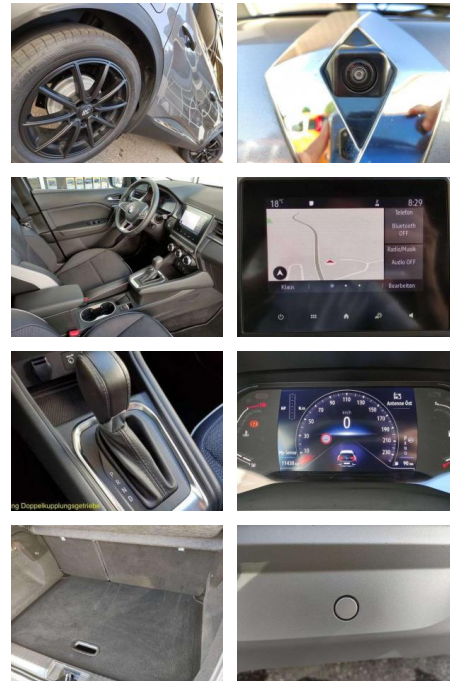

Ihr Ansprechpartner

Herr Eugen Savin

E-Mail: info@richter-annweiler.de
Telefon: 06346 30 88 90

Auto Richter GmbH
Landauer Str. 63 - 76855 Annweiler - Tel.: 06346 / 30 88 90

Renault Captur Captur TCe 140 EDC GPF

AP08-309605 **Angebotsnr.:**

Erstzulassung:	Kilometer:	Farbe:	Leistung:	Kraftstoffart:	Verbr. komb.	CO2-Emission	CO2-Klasse (WLTP)
01.09.2021	33.000	grau	103 kW / 140 PS	Benzin	6,0 l/100km	136 g/km	E

PREIS
21.580 €

FINANZIERUNGSBEISPIEL

Laufzeit: 60 Monate   Anzahlung: 30 %
Basis-Finanzierung:*   Mtl. Rate:
Zielraten-Finanzierung:** **139 €**

* Basisfinanzierung: Anzahlung: 6.474 Euro, Laufzeit: 60 Monate, Nettodarlehen: 15.106 Euro, Gesamtbetrag: 23.842 Euro, Zinssätze: 5.83% Sollz. (gebunden), 5.99% eff.
** Zielratenfinanzierung: Anzahlung: 6.474 Euro, Laufzeit: 60 Monate, Nettodarlehen: 15.106 Euro, Zielrate: 10.790 Euro, Gesamtbetrag: 25.458 Euro, Zinssätze: 5.83% Sollz. (gebunden), 5.99% eff.,

Vermittlung für: Santander Consumer Bank
Repräsentatives Beispiel gem. § 17 Abs. 4 PAngV. Diese Finanzierungsangebote sind Beispiele. Gerne ermitteln wir für Sie Ihr individuelles Angebot.

Ausstattung

Sicherheit

- Anti-Blockiersystem ABS

Weiteres

- Klimaautomatik Alufelgen 18 Zoll
  Ambientebeleuchtung Digitales Kombiinstrument DYNAMIC SELECT ECO Mode zur Reichweitenoptimierung
- Sch Einparkhilfe vorne und hinten
  Geschwindigkeits-Regelanlage (GRA)
  Getriebe: 7-Gang Doppelkupplungsgetriebe
  Isofix-Kindersitzbefestigung Beif.hint.
  Lenkrad in Lederoptik Lenkrad mit Schaltwippen Lichtsensor Keyless Access
  Schlüsselloses Schließ- und Starsys
  Multifunktionslenkrad Navigation
  Rückfahrkamera Sitze: Rücksitzbank umklappbar Tempopilot mit Geschwindigkeitsbegrenzer
  Verkehrszeichenerkennung
  Voll-LED-Scheinwerfer LED PURE VISION

- el.einstell-und beheizbar Airbags Fahrer
- Beifahr.
- Kopf.
- Seiten ABS mit el. Bremskraftverteilung (EBV) Räder: Notrad mit Wagenheber LED-Rückleuchten Standard Lenkrad höhen- und tiefenverstellbar
  Tagfahrlicht Sitze: Fahrersitz höhenverstellbar Wegfahrsperre Zentralverriegelung mit Funkfernbedienun
  eCall-Notrufsystem Servolenkung
  Reifendruckkontrollsystem
  Ottopartikelfilter Mittelkonsole
- Becherhalter
- Armlehne Sitzheizung pro Sitz 295 Euro
  Aufpreis Ihnen Ihr neues Auto auch bis zu Ihrer Haustüre. : -
  Anhängerkupplung (Preis auf Anfrage) -
  Sitzheizung pro Sitz 295
- - Mailling - anrufen - kennenlernen -
  vertrauen Finanzierung und Leasing: -