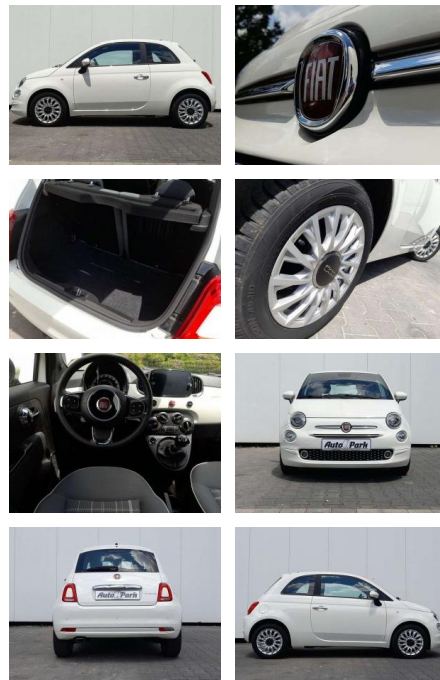

AP08-310470 **Angebotsnr.:**

Erstzulassung:	Kilometer:	Farbe:	Leistung:	Kraftstoffart:	Verbr. komb.	CO2-Emission	CO2-Klasse (WLTP)
01.12.2020	28.000	Weiß	52 kW / 71 PS	Benzin	5,3 l/100km	119 g/km	D

PREIS
12.930 €