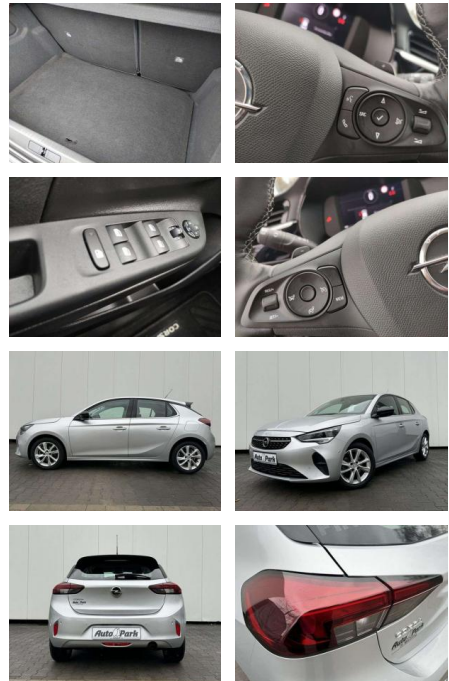

## Opel Corsa Corsa 1.2 Turbo Aut. Elegance

AP08-310697 **Angebotsnr.:**

Erstzulassung:	Kilometer:	Farbe:	Leistung:	Kraftstoffart:	Verbr. komb.	CO2-Emission	CO2-Klasse (WLTP)
01.01.2023	4.900	Silber	74 kW / 101 PS	Benzin	5,6 l/100km	127 g/km	D