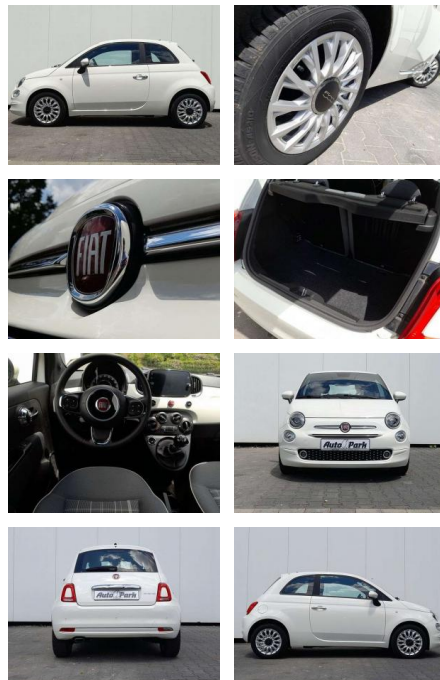

AP08-310469 **Angebotsnr.:**

Erstzulassung:	Kilometer:	Farbe:	Leistung:	Kraftstoffart:	Verbr. komb.	CO2-Emission	CO2-Klasse (WLTP)
01.10.2020	21.000	Weiß	52 kW / 71 PS	Benzin	5,3 l/100km	119 g/km	D

PREIS
13.340 €