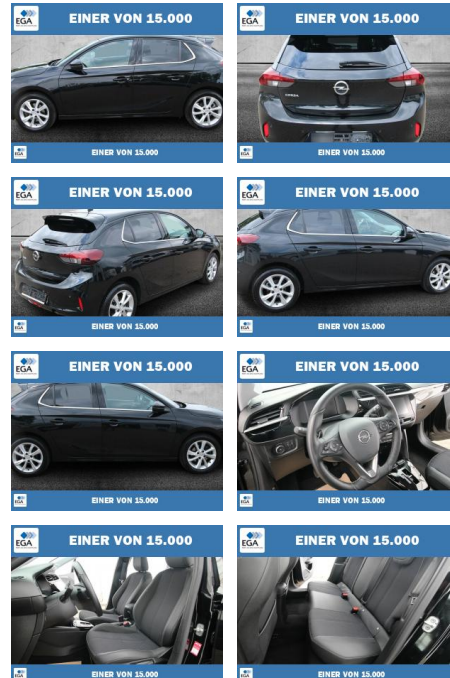

Ihr Ansprechpartner

Herr Eugen Savin

E-Mail: info@richter-annweiler.de

Telefon: 06346 30 88 90

Auto Richter GmbH
Landauer Str. 63 - 76855 Annweiler - Tel.: 06346 / 30 88 90

Opel Corsa 1.2 Turbo Automatik Elegance LED

PW01-55110-007 Angebotsnr.:

Erstzulassung:	Kilometer:	Farbe:	Leistung:	Kraftstoffart:
01.01.2023	61.440	Schwarz	74 kW / 101 PS	Benzin

PREIS	FINANZIERUNGSBEISPIEL	
18.090 €	Laufzeit: 60 Monate Anzahlung: 30 % Basis-Finanzierung:* Mtl. Rate: Zielraten-Finanzierung:** 116 €	* Basisfinanzierung: Anzahlung: 5.427 Euro, Laufzeit: 60 Monate, Nettodarlehen: 12.663 Euro, Gesamtbetrag: 19.986 Euro, Zinssätze: 5.83% Sollz. (gebunden), 5.99% eff. ** Zielratenfinanzierung: Anzahlung: 5.427 Euro, Laufzeit: 60 Monate, Nettodarlehen: 12.663 Euro, Zielrate: 9.045 Euro, Gesamtbetrag: 21.341 Euro, Zinssätze: 5.83% Sollz. (gebunden), 5.99% eff., Vermittlung für: Santander Consumer Bank Repräsentatives Beispiel gem. § 17 Abs. 4 PAngV. Diese Finanzierungsangebote sind Beispiele. Gerne ermitteln wir für Sie Ihr individuelles Angebot.