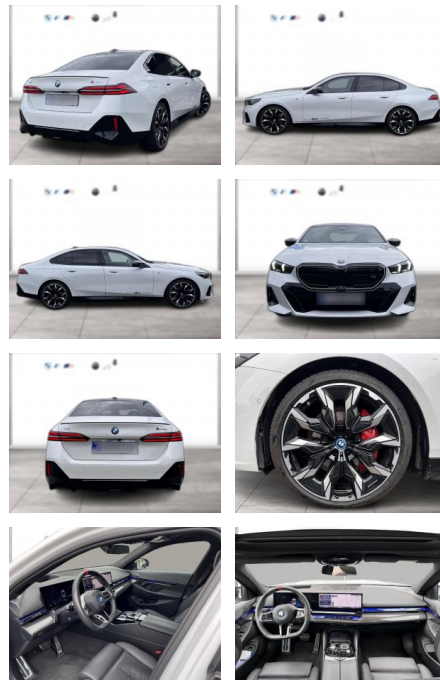

WG05-251987 Angebotsnr.:

Erstzulassung:	Kilometer:	Farbe:	Leistung:	Kraftstoffart:
01.11.2023	19.428	Weiß	442 kW / 601 PS	Elektro

PREIS
96.670 €

FINANZIERUNGSBEISPIEL

Laufzeit: 60 Monate Anzahlung: 30 %
 Basis-Finanzierung:* Mtl. Rate:
 Zielraten-Finanzierung:** **622 €**