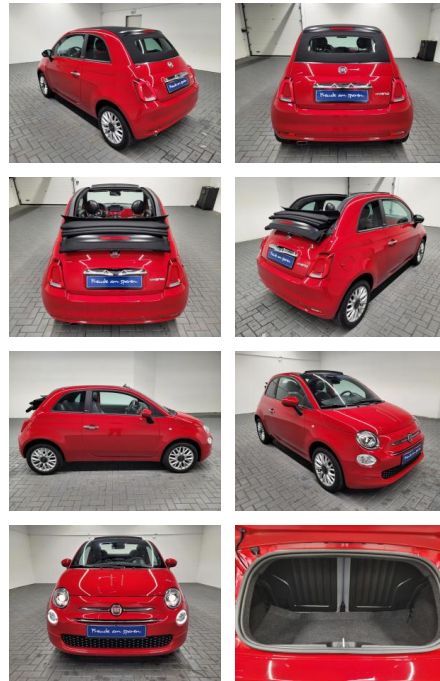

AM35-26321 **Angebotsnr.:**

Erstzulassung:	Kilometer:	Farbe:	Leistung:	Kraftstoffart:
30.03.2021	32.890		51 kW / 69 PS	Benzin

PREIS
17.730 €

FINANZIERUNGSBEISPIEL

Laufzeit: 60 Monate Anzahlung: 30 %
 Basis-Finanzierung:* Mtl. Rate:
 Zielraten-Finanzierung:** **114 €**