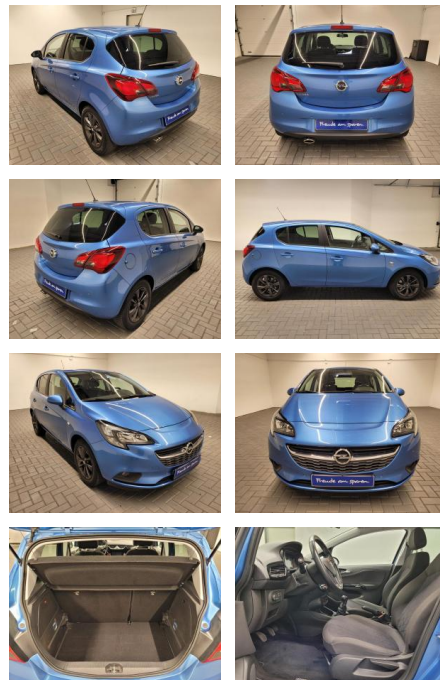

Opel Corsa 120 Jahre IntelliLink/AHK/SHZ/LHZ

AM35-26346 **Angebotsnr.:**

Erstzulassung:	Kilometer:	Farbe:	Leistung:	Kraftstoffart:
18.09.2019	141.300		74 kW / 101 PS	Benzin

PREIS
11.600 €

FINANZIERUNGSBEISPIEL