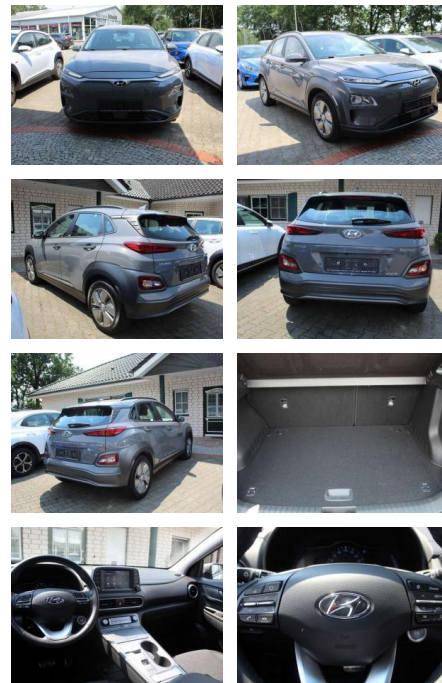

Hyundai Kona Elektro 2WD

SA14-117139 **Angebotsnr.:**

Erstzulassung:	Kilometer:	Farbe:	Leistung:	Kraftstoffart:
01.01.2021	32.190	Grau	100 kW / 136 PS	Benzin

PREIS
19.220 €

FINANZIERUNGSBEISPIEL

Laufzeit: 60 Monate Anzahlung: 30 %
 Basis-Finanzierung:* Mtl. Rate:
 Zielraten-Finanzierung:** **124 €**

- VSM)
- Gepäck-/Laderaumleuchte
- Gepäcknetz im Koffer-/Laderaum
- Gepäckraumabdeckung / Rollo
- Getriebe für Elektrofahrzeug
- Getränkehalter vorn
- Heckscheibe heizbar
- Instrumente mit Farbdisplay 3
- 5 Zoll
- Isofix-Aufnahmen für Kindersitz
- Karosserie: 5-türig
- Klimautomatik
- Kopf-Airbag-System
- Kopfstützen hinten verstellbar
- Kühlergrill Wagenfarbe
- Lendenwirbelstütze Sitz vorn links
- elektr. verstellbar
- Lenkrad mit Schaltwippen
- Leseleuchte
- Leuchtweitenregelung
- LM-Felgen