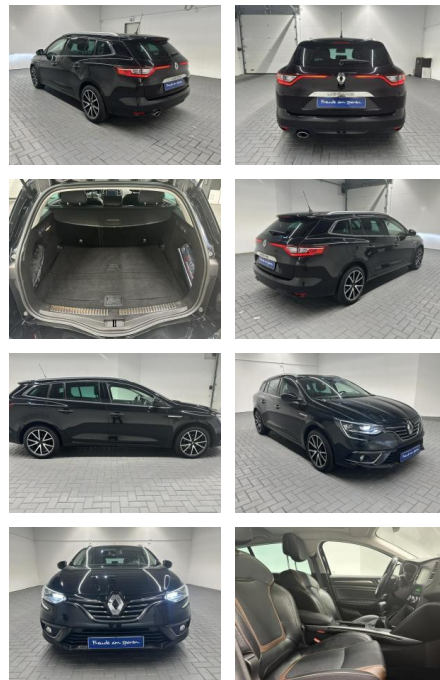

Renault Megane Grandtour Symphony LED/Navi/HUD

AM35-26254 **Angebotsnr.:**

Erstzulassung:	Kilometer:	Farbe:	Leistung:	Kraftstoffart:
21.03.2018	104.000		97 kW / 132 PS	Benzin

PREIS	FINANZIERUNGSBEISPIEL	
16.500 €	Laufzeit: 60 Monate Anzahlung: 30 % Basis-Finanzierung:* Mtl. Rate: Zielraten-Finanzierung:** 106 €	* Basisfinanzierung: Anzahlung: 4.950 Euro, Laufzeit: 60 Monate, Nettodarlehen: 11.550 Euro, Gesamtbetrag: 18.230 Euro, Zinssätze: 5.83% Sollz. (gebunden), 5.99% eff. ** Zielratenfinanzierung: Anzahlung: 4.950 Euro, Laufzeit: 60 Monate, Nettodarlehen: 11.550 Euro, Zielrate: 8.250 Euro, Gesamtbetrag: 19.465 Euro, Zinssätze: 5.83% Sollz. (gebunden), 5.99% eff., Vermittlung für: Santander Consumer Bank Repräsentatives Beispiel gem. § 17 Abs. 4 PAngV. Diese Finanzierungsangebote sind Beispiele. Gerne ermitteln wir für Sie Ihr individuelles Angebot.

Ausstattung

Sicherheit

- PDC Park Distance Control hinten
- Anti-Blockiersystem ABS
- Antischlupfregelung ASC+T
- elektronische Stabilitätskontrolle (ESP / DSP)
- Servolenkung
- Regensensor
- Wegfahrsperre
- Kindersitzbefestigung
- PDC Park Distance Control vorne

Multimedia

- Radio
- CD Radio
- Navigation mit Bildschirm
- MP3 Anschluss
- Head UP Display
- Bluetooth

Komfort

- Zentralverriegelung
- Bordcomputer

Interieur

- Multifunktionslenkrad
- el. Fensterheber
- Sitzheizung