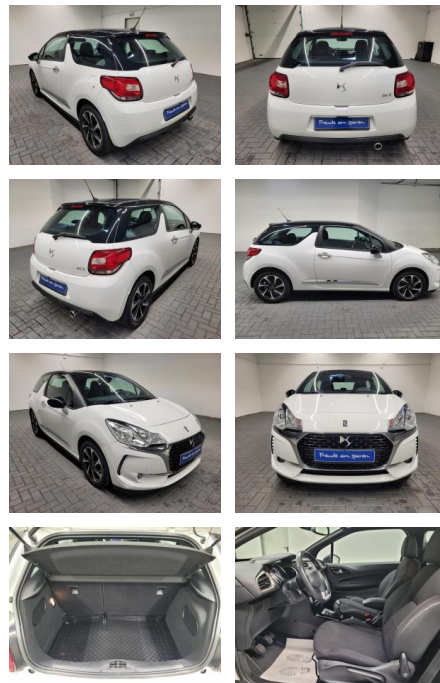

## DS Automobiles DS3 SoChic Navi/Kamera/Tempomat/S...

AM35-26210 **Angebotsnr.:**

Erstzulassung:	Kilometer:	Farbe:	Leistung:	Kraftstoffart:
16.05.2017	85.980		81 kW / 110 PS	Benzin

**PREIS**  
**14.630 €**